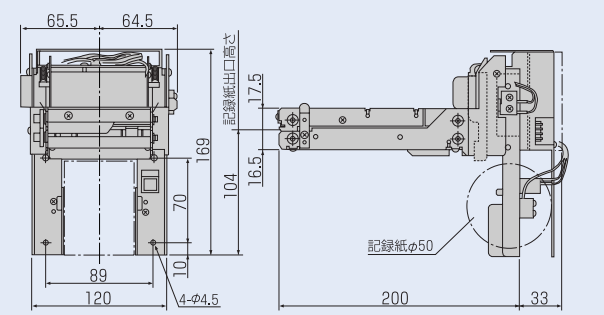

外觀図

●TSP-622C

●TSP-622CS/632CS

機種	A	B	C	D	E	F
TSP-622CS	138	124	83	43.1	53.1	83
TSP-632CS	160	146	105	54.1	64.1	103

●TSP-622CB

●TSP-102KC

プレゼンタ機構

- 紙を強制的に引っ張っても文字が伸びたり紙が引きちぎれる事はありません。
- 紙づまりや、紙が機内でクシャクシャになる事ありません。
- 取り忘れ等、不要な券は回収できます。