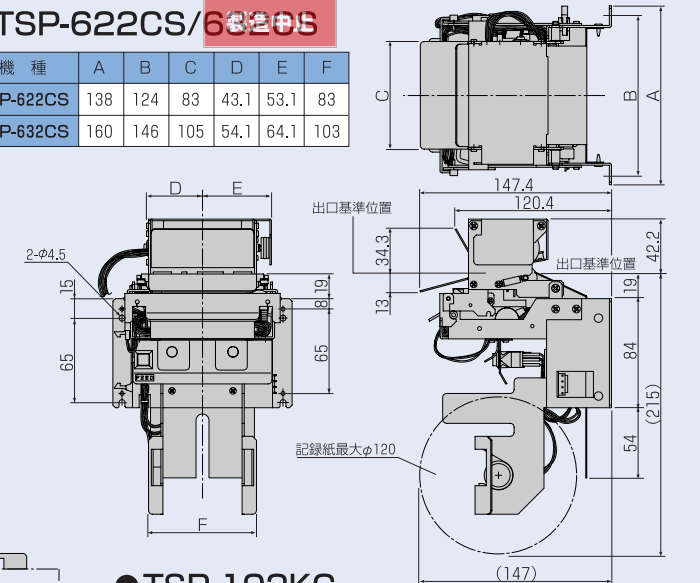

外觀図

●TSP-622C

●TSP-622CS/632CS

機種	A	B	C	D	E	F
TSP-622CS	138	124	83	43.1	53.1	83
TSP-632CS	160	146	105	54.1	64.1	103

●TSP-622CB

●TSP-102KC

プレゼンタ機構

- 紙を強制的に引っ張っても文字が伸びたり紙が引きちぎれる事はありません。
- 紙づまりや、紙が機内でクシャクシャになる事ありません。
- 取り忘れ等、不要な券は回収できます。