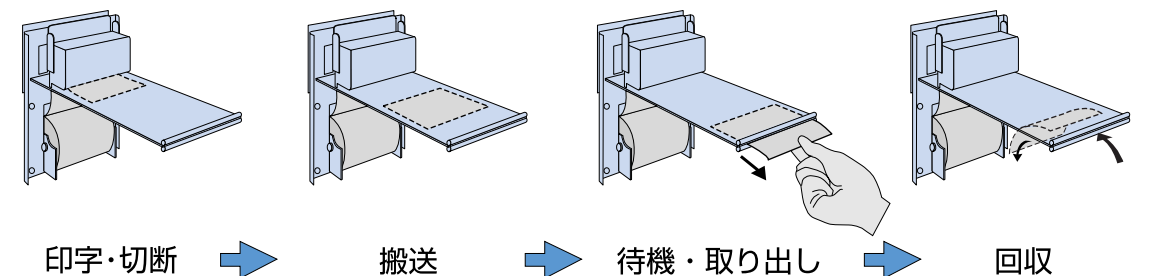

プレゼンタ機構

- 紙を強制的に引っ張っても文字が伸びたり紙が引きちぎれる事はありません。
- 紙づまりや、紙が機内でクシャクシャになる事ありません。
- 取り忘れ等、不要な券は回収できます。

- TSP-622C
- TSP-622CB
- TSP-102KC