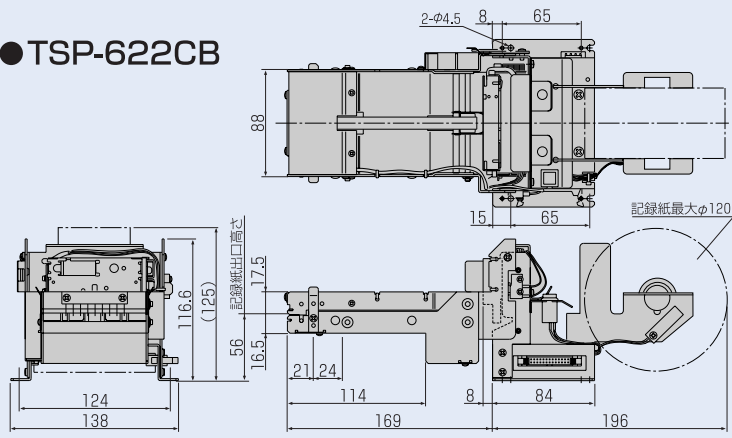

外觀図

●TSP-622C

●TSP-622CS/632CS

機種	A	B	C	D	E	F
TSP-622CS	138	124	83	43.1	53.1	83
TSP-632CS	160	146	105	54.1	64.1	103

●TSP-622CB

●TSP-102KC

プレゼンタ機構

- 紙を強制的に引っ張っても文字が伸びたり紙が引きちぎれる事はありません。
- 紙づまりや、紙が機内でクシャクシャになる事ありません。
- 取り忘れ等、不要な券は回収できます。