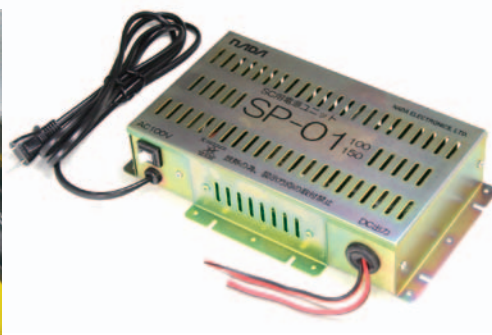

- メダルも計数可能(オプション)
- 簡易プリンタ(オプション)を接続可能

- 寸法: W458mmXD260mmXH185 mm (突起部を除く)
- 重量: 約5.5Kg
- 電源電圧: AC100V±10%(50/60Hz)
- 消費電力: 3W(プリンタ無し、待機時)

始業前の点検に、
計数機に乗せて流すだけ
計数機メーカーは問いません
※一部計数機を除く

整理券発行・抽選機

KT-808 Slim

準備にかかる時間短縮

画面
7インチ

ワイヤレスで
持ち運びもOK!

【特徴】

- ホール向けに49抜きも実現
- 画面や券面を自由な画像でカスタマイズ
- 複数種類の整理券、抽選券を同時に発行可能
- 2台以上で連携した動作も可能

番号順、ランダム、
枚数指定
発行可能

ホール様で、賞品
登録、あたり発券等の
趣向を凝らした
抽選発行が可能

紙幅2インチ

スマホ用各台USB充電器

SC-35FT

間柱取り付け可能

【特徴】

- 間柱設置可能な35ミリ幅
- 20~30台同時充電可能

各台取付 USB 充電器

- 型番: SC-35FT
- 形状: フランジ付き(ネジ取付)
- 最大出力: 5V2A
- 外形: W35×D70×H22mm

- | | | |
|-----------|-----------------|-----------|
| ●型番: | SP-01-150 | SP-01-100 |
| ●最大出力: | 150W | 100W |
| ●同時充電可能数: | 約30台 | 約20台 |
| ●外形: | W260×D162×H54mm | |