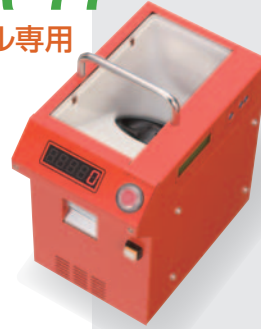

業務サポート製品

計数機チェッカー

ER-99

ホールスタッフの負担軽減

ER-77

メダル専用

ER-33

【特徴】

- メダルも計数可能(オプション)
- 簡易プリンタ(オプション)を接続可能

- 寸法: W458mmXD260mmXH185 mm (突起部を除く)
- 重量: 約5.5Kg
- 電源電圧: AC100V±10%(50/60Hz)
- 消費電力: 3W(プリンタ無し、待機時)

始業前の点検に、
計数機に乗せて流すだけ
計数機メーカーは問いません
※一部計数機を除く

整理券発行・抽選機

KT-808 Slim

準備にかかる時間短縮

画面
7インチ

ワイヤレスで
持ち運びもOK!

【特徴】

- ホール向けに49抜きも実現
- 画面や券面を自由な画像でカスタマイズ
- 複数種類の整理券、抽選券を同時に発行可能
- 2台以上で連携した動作も可能

番号順、ランダム、
枚数指定
発行可能

ホール様で、賞品
登録、あたり発券等の
趣向を凝らした
抽選発行が可能

紙幅2インチ

スマホ用各台USB充電器

SC-35FT

間柱取り付け可能

【特徴】

- 間柱設置可能な35ミリ幅
- 20~30台同時充電可能

各台取付 USB 充電器

- 型番: SC-35FT
- 形状: フランジ付き(ネジ取付)
- 最大出力: 5V2A
- 外形: W35×D70×H22mm

- | | | |
|-----------|-----------------|-----------|
| ●型番: | SP-01-150 | SP-01-100 |
| ●最大出力: | 150W | 100W |
| ●同時充電可能数: | 約30台 | 約20台 |
| ●外形: | W260×D162×H54mm | |